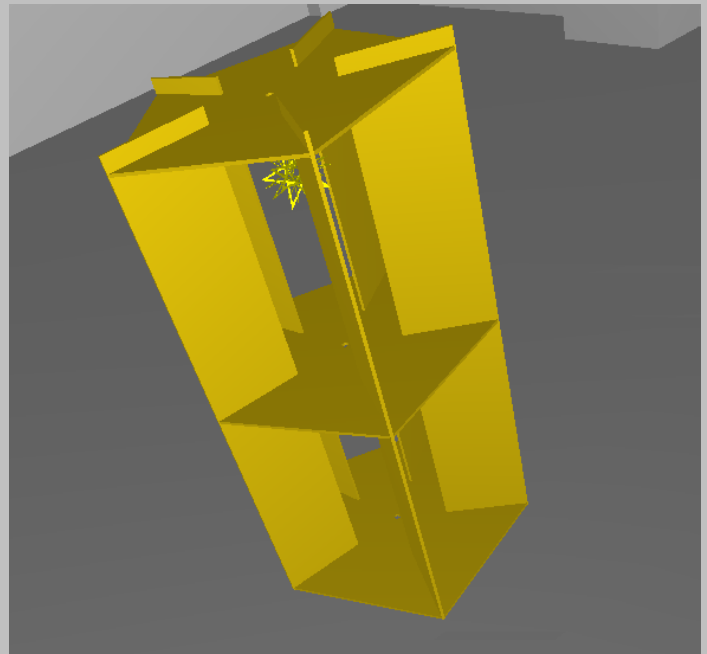

バンブー・プレアデス・ランプ

完成見取り図

## プレアデス・ランプ付き汎用5角支持体

# PENTAPOD BOOTH

©2004 日詰明男

個展「音楽の建築」でのインスタレーションのために特注した五角形のオリジナル家具と、手作りのプレアデス・ランプをセットで、ご希望の方に販売します。発送は展覧会終了後になります。

汎用支持体（多目的家具）としてご活用下さい。この支持体は五角形ですので座りは良いです。

プレアデス・ランプは竹製で、平らに折りたたんで保存できます。影を投影しないので読書用に最適です。また、電球をあらゆる衝撃から守り、加熱も防ぎます。

平面図

立面図

分解して束ねると支持体も小さくなります