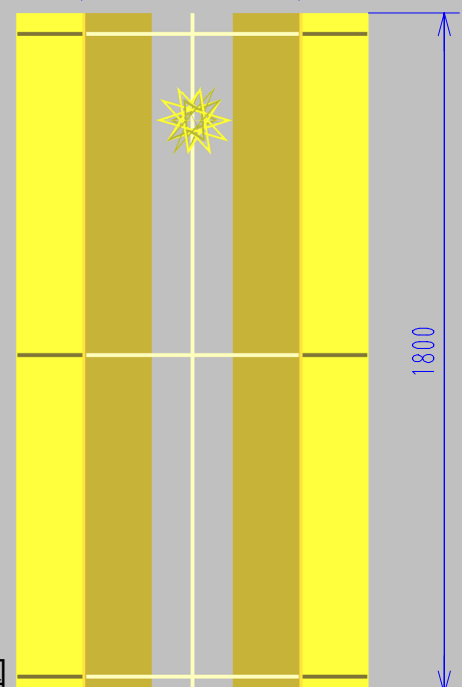

バンブー・プレアデス・ランプ

完成見取り図

ランプは中央に吊して使うのが基本ですが、自由に演出して下さい。

お問い合わせは下記まで。

art space kimura ASK? (アスク 木邑)  
asku@oak.ocn.ne.jp  
tel 03-5524-0771 fax 03-5524-0772

素材：シナベニヤ 厚12mm  
照明：バンブー・プレアデス・ランプ  
φ200（電球、電源コード付属）  
価格：40,000円

主催：art space kimura ASK?  
協賛：馬場商工株式会社

平面図

立面図

分解して束ねると支持体も小さくなります